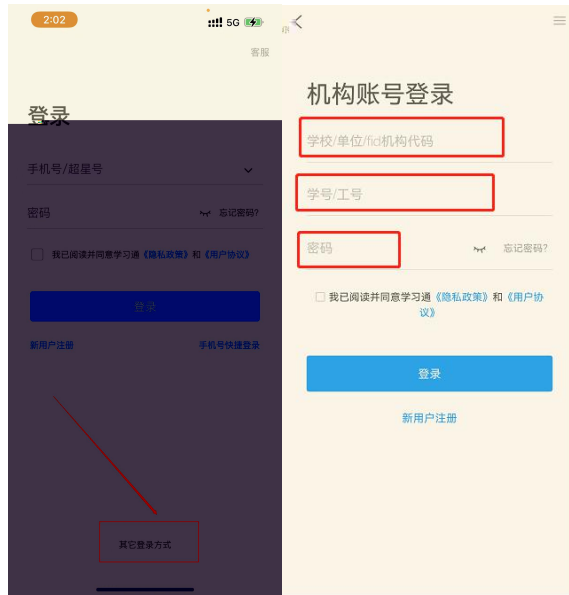

1.

1.

5:28

手机端考试

<

反馈

1/3  
答题卡

可移动  
图像采集框